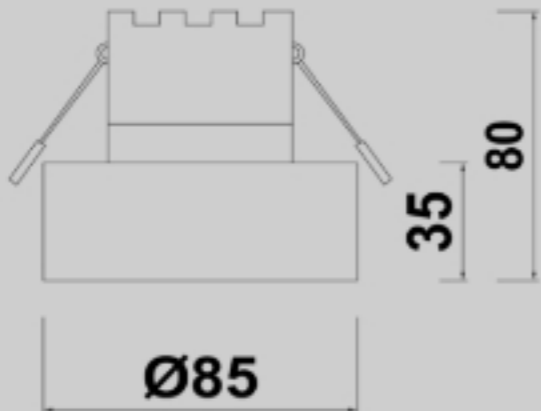

Ürün Özelliği :

Alüminyum üzeri elektrostatik toz boyalı , satine, krom, eskirtme kaplamalı

<input type="checkbox"/> Metalik Gri	<input type="checkbox"/> Siyah
<input type="checkbox"/> Beyaz	<input type="checkbox"/> Eskirtme
<input type="checkbox"/> IP 20	<input type="checkbox"/> Satine
	<input type="checkbox"/> Krom