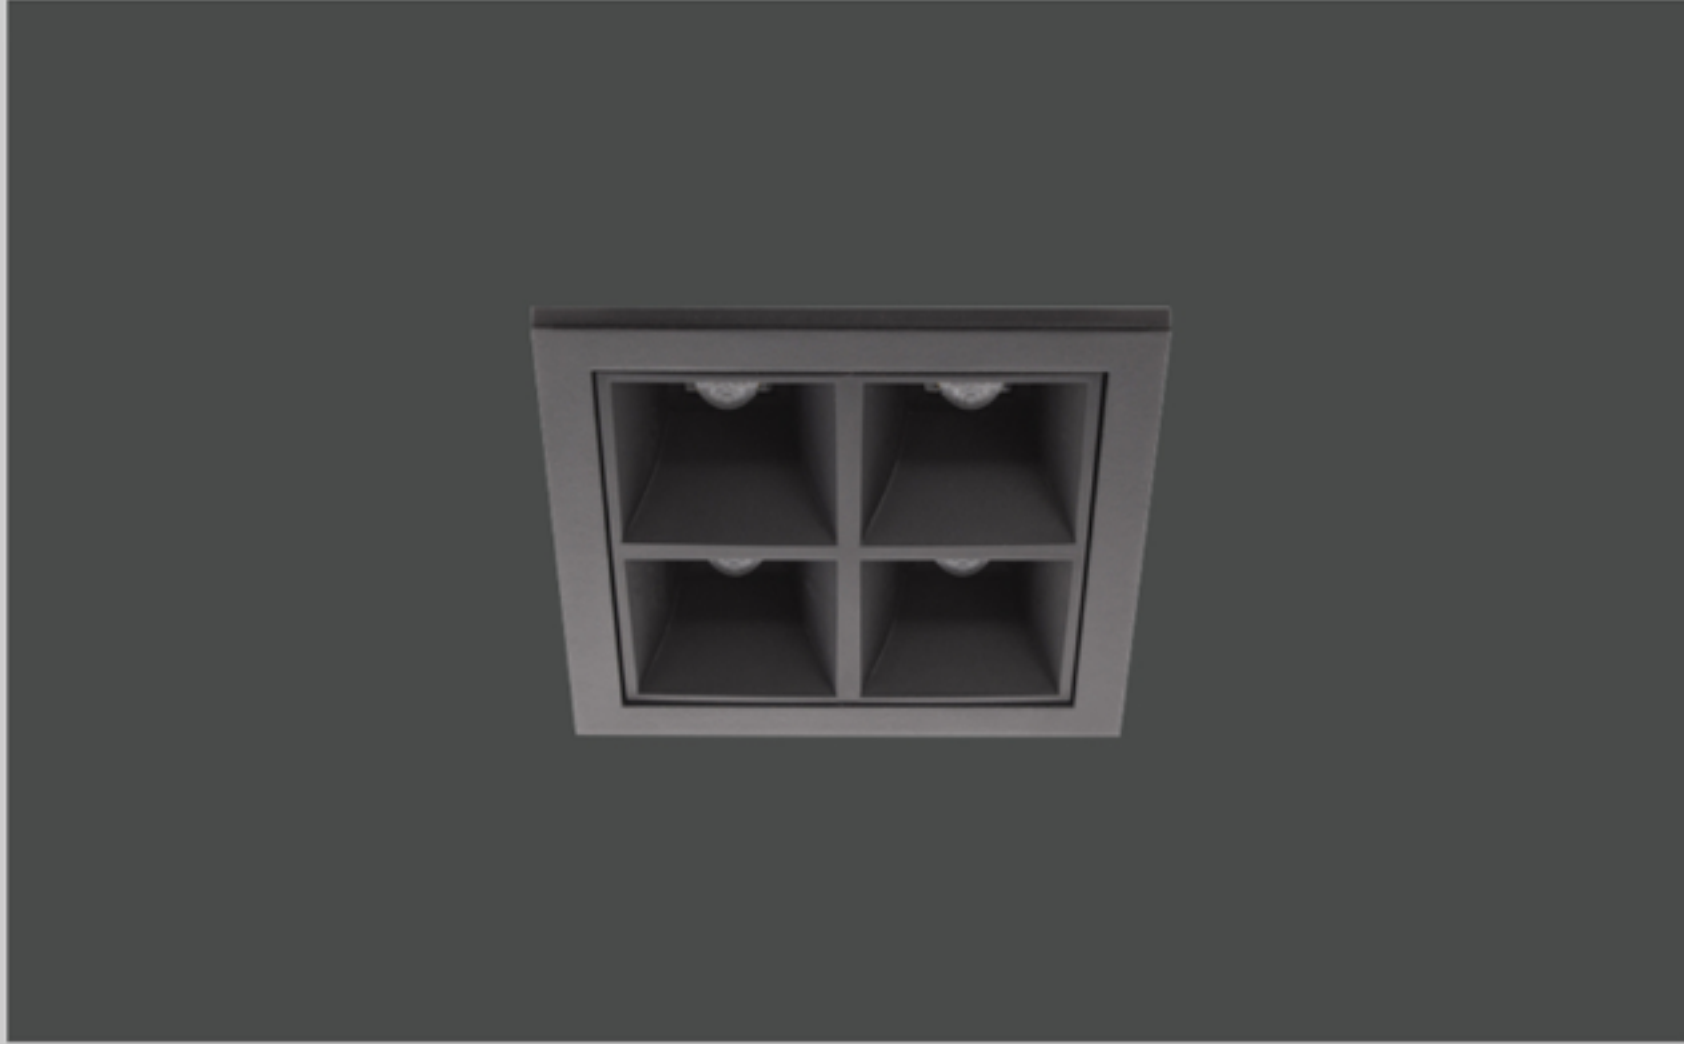

VZ7071

### Ürün Özelliği :

Alüminyum gövde üzeri elektrostatik toz boyalı

M.Gri

Beyaz

Siyah

IP  
44

AYGIT KODU  
**VZ7071**

DUY  
SMD LED

GÜÇ / LÜMEN  
16W LED / 2000lm