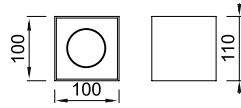

VZC3028

Ürün Özelliği :

Metal üzeri elektrostatik toz boyalı
Yönlendirilebilir iç kasa

- Metalik Gri Siyah
 Beyaz

AYGIT KODU	IŞIK KAYNAĞI / DUY	GÜÇ / LÜMEN
VZC3028	GU10	5W LED / 350 lm.
VZC3028CL	COB LED	10W LED / 1200 lm.