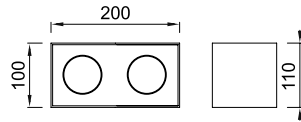

AYGIT KODU	IŞIK KAYNAĞI / DUY	GÜÇ / LÜMEN
VZC3029	GU10	2x5W LED / 700 lm.
VZC3029CL	COB LED	2x10W LED / 2400 lm.

VZC3030