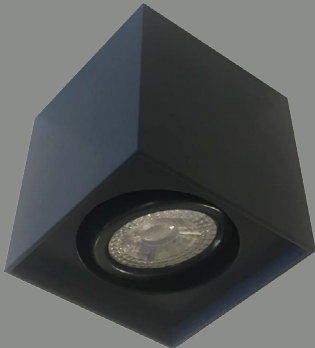

VZC3028

Ürün Özelliği :

Metal üzeri elektrostatik toz boyalı
Yönlendirilebilir iç kasa

- Metalik Gri Siyah
 Beyaz

AYGIT KODU	IŞIK KAYNAĞI / DUY	GÜÇ / LÜMEN
VZC3028	GU10	5W LED / 350 lm.
VZC3028CL	COB LED	10W LED / 1200 lm.

VZC3029

Ürün Özelliği :

Metal üzeri elektrostatik toz boyalı
Yönlendirilebilir iç kasa

- Metalik Gri Siyah
 Beyaz

AYGIT KODU	IŞIK KAYNAĞI / DUY	GÜÇ / LÜMEN
VZC3029	GU10	2x5W LED / 700 lm.
VZC3029CL	COB LED	2x10W LED / 2400 lm.

VZC3030

Ürün Özelliği :

Metal üzeri elektrostatik toz boyalı
Yönlendirilebilir iç kasa

- Metalik Gri Siyah
 Beyaz

AYGIT KODU	DUY	GÜÇ / LÜMEN
VZC3030	GU10	5W LED / 350 lm.