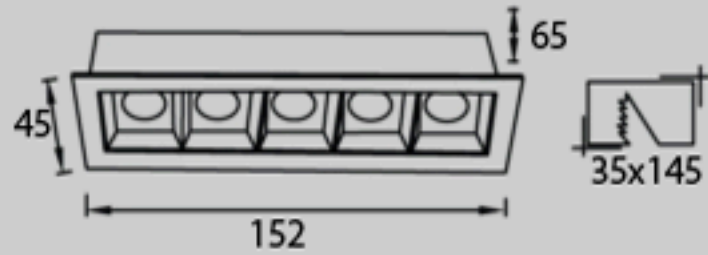

VZ8078

Ürün Özelliği :

Alüminyum gövde üzeri elektrostatik toz boyalı

Metalik Gri

Siyah

Beyaz

IP
20

AYGIT KODU