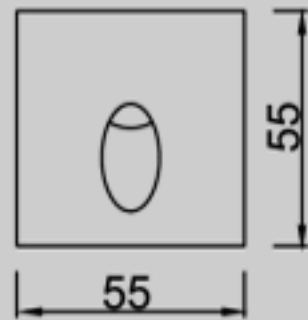

VZ6074

**Ürün Özelliği :**

Alüminyum gövde üzeri

Betona montaj kasası

Naturel Alüminyum

**IP**  
54

55

55