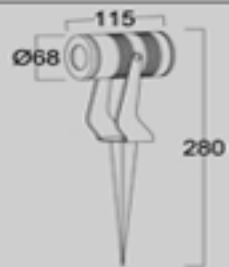

Ürün Özelliği :

Alüminyum gövde üzeri elektrostatik toz boyalı

Metalik Gri

Antrasit

Beyaz

AYGIT KODU

VZ8084

IŞIK KAYNAĞI / DUY

SMD LED

GÜÇ / LÜMEN

10W LED / 1200 lm.