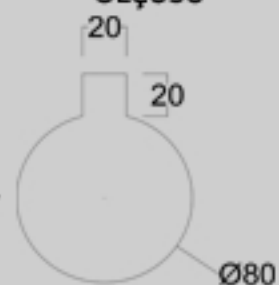

VZ7045

Ürün Özelliği :

Metal üzeri elektrostatik toz boyalı trimless spot

Yönlendirilebilir iç kasa

Metalik Gri

Siyah

Beyaz

Trimless Armatür

Trimless Alçı Kasası

TAVAN DELİK
ÖLÇÜSÜ

AYGIT KODU

VZ7045

İŞIK KAYNAĞI / DUY

COB LED

GÜÇ / LÜMEN

10W LED / 1200lm