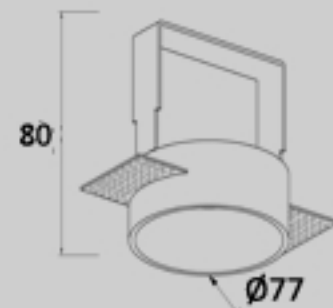

VZ7045

Ürün Özelliği :

Metal üzeri elektrostatik toz boyalı trimless spot

Yönlendirilebilir iç kasa

Metalik Gri

Siyah

Beyaz

Trimless Armatür

Trimless Alçı Kasası

TAVAN DELİK
ÖLÇÜSÜ

AYGIT KODU

VZ7045

İŞIK KAYNAĞI / DUY

COB LED

GÜÇ / LÜMEN

10W LED / 1200lm