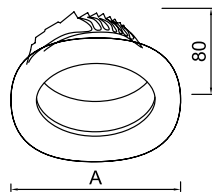

VZ5056KR

**Ürün Özelliği :**

Alüminyum enjeksiyon gövde üzeri elektrostatik toz boyalı  
Isıya dayanıklı opal pleksi

| AYGIT KODU         | IŞIK KAYNAĞI | GÜÇ/LÜMEN       | DIŞ ÇAP(A) | DELİK ÇAPİ (B) |
|--------------------|--------------|-----------------|------------|----------------|
| <b>VZ5056KR-6</b>  | SMD LED      | 6W LED/720lm.   | 97x97mm    | Ø80mm          |
| <b>VZ5056KR-8</b>  | SMD LED      | 8W LED/960lm.   | 117x117mm  | Ø100mm         |
| <b>VZ5056KR-12</b> | SMD LED      | 12W LED/1440lm  | 147x147mm  | Ø125mm         |
| <b>VZ5056KR-16</b> | SMD LED      | 16W LED/1920lm. | 175x175mm  | Ø155mm         |
| <b>VZ5056KR-20</b> | SMD LED      | 20W LED/2400lm. | 190x190mm  | Ø175mm         |
| <b>VZ5056KR-25</b> | SMD LED      | 25W LED/3000lm. | 227x227mm  | Ø210mm         |

VZ5057

**Ürün Özelliği :**

Alüminyum enjeksiyon gövde üzeri elektrostatik toz boyalı  
Isıya dayanıklı opal pleksi

| AYGIT KODU       | IŞIK KAYNAĞI | GÜÇ/LÜMEN          | DIŞ ÇAP(A) | DELİK ÇAPİ (B) |
|------------------|--------------|--------------------|------------|----------------|
| <b>VZ5057-6</b>  | SMD LED      | 6W LED / 720 lm.   | 97mm       | Ø80mm          |
| <b>VZ5057-7</b>  | SMD LED      | 6W LED / 720 lm.   | 117mm      | Ø100mm         |
| <b>VZ5057-8</b>  | SMD LED      | 8W LED / 960 lm.   | 147mm      | Ø125mm         |
| <b>VZ5057-16</b> | SMD LED      | 16W LED / 1920 lm. | 175mm      | Ø155mm         |
| <b>VZ5057-17</b> | SMD LED      | 16W LED / 1920 lm. | 190mm      | Ø175mm         |
| <b>VZ5057-20</b> | SMD LED      | 20W LED / 2400 lm. | 227mm      | Ø210mm         |