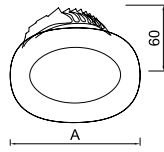

VZ5056

**Ürün Özelliği :**

Alüminyum enjeksiyon gövde üzeri elektrostatik toz boyalı  
Isıya dayanıklı opal pleksi

| AYGIT KODU       | IŞIK KAYNAĞI | GÜÇ/LÜMEN         | DIŞ ÇAP(A) | DELİK ÇAPİ (B) |
|------------------|--------------|-------------------|------------|----------------|
| <b>VZ5056-6</b>  | SMD LED      | 6W LED / 720 lm.  | 97mm       | Ø80mm          |
| <b>VZ5056-8</b>  | SMD LED      | 8W LED / 960 lm.  | 117mm      | Ø100mm         |
| <b>VZ5056-12</b> | SMD LED      | 12W LED /1440 lm. | 147mm      | Ø125mm         |
| <b>VZ5056-16</b> | SMD LED      | 16W LED /1920 lm. | 175mm      | Ø155mm         |
| <b>VZ5056-20</b> | SMD LED      | 20W LED /2400 lm. | 190mm      | Ø175mm         |
| <b>VZ5056-25</b> | SMD LED      | 25W LED /3000 lm. | 227mm      | Ø210mm         |

VZ5056KR

**Ürün Özelliği :**

Alüminyum enjeksiyon gövde üzeri elektrostatik toz boyalı  
Isıya dayanıklı opal pleksi

| AYGIT KODU         | IŞIK KAYNAĞI | GÜÇ/LÜMEN       | DIŞ ÇAP(A) | DELİK ÇAPİ (B) |
|--------------------|--------------|-----------------|------------|----------------|
| <b>VZ5056KR-6</b>  | SMD LED      | 6W LED/720lm.   | 97x97mm    | Ø80mm          |
| <b>VZ5056KR-8</b>  | SMD LED      | 8W LED/960lm.   | 117x117mm  | Ø100mm         |
| <b>VZ5056KR-12</b> | SMD LED      | 12W LED/1440lm  | 147x147mm  | Ø125mm         |
| <b>VZ5056KR-16</b> | SMD LED      | 16W LED/1920lm. | 175x175mm  | Ø155mm         |
| <b>VZ5056KR-20</b> | SMD LED      | 20W LED/2400lm. | 190x190mm  | Ø175mm         |
| <b>VZ5056KR-25</b> | SMD LED      | 25W LED/3000lm. | 227x227mm  | Ø210mm         |