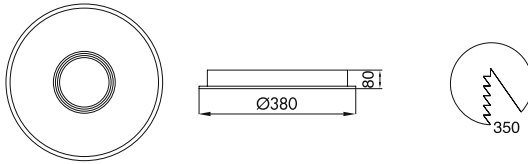

AYGIT KODU

VZC5052

IŞIK KAYNAĞI

SMD LED

GÜÇ / LÜMEN

20W LED / 2400 lm.

Ürün Özelliği :

Metal üzeri elektrostatik toz boyalı
Isiya dayanıklı cam

☐ Metalik Gri

☐ Siyah

☐ Beyaz

IP44