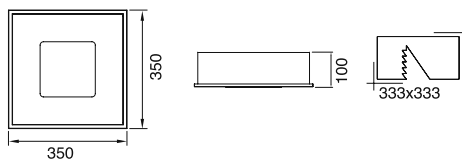

Ürün Özelliği :

Metal üzeri elektrostatik toz boyalı
Isiya dayanıklı cam

 Metalik Gri

 Siyah

 Beyaz

 IP44

VZ5055

AYGIT KODU