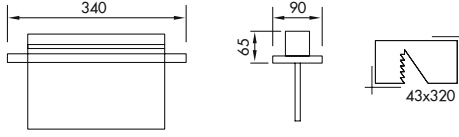

AYGIT KODU

VZC5047

IŞIK KAYNAĞI

LED

GÜÇ / LÜMEN

10xLED / 150 lm.

Ürün Özelliği :

Metal üzeri elektrostatik toz boyalı
Isiya dayanıklı cam

☐ Metalik Gri

☐ Siyah

☐ Beyaz

IP44