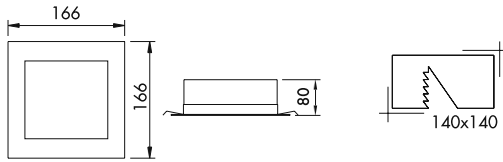

VZC5022

Ürün Özelliği :

Metal üzeri elektrostatik toz boyalı
Isiya dayanıklı cam

- ☐ Metalik Gri
- ☐ Beyaz

AYGIT KODU	IŞIK KAYNAĞI	GÜÇ / LÜMEN
VZC5022	SMD LED	16W LED / 1920 lm.

VZC5023

Ürün Özelliği :

Metal üzeri elektrostatik toz boyalı
Isiya dayanıklı cam

- ☐ Metalik Gri
- ☐ Beyaz

AYGIT KODU	IŞIK KAYNAĞI	GÜÇ / LÜMEN
VZC5023	SMD LED	10W LED / 1200 lm.

VZC5034

Ürün Özelliği :

Metal üzeri elektrostatik toz boyalı
Isiya dayanıklı cam

- ☐ Metalik Gri
- ☐ Beyaz

AYGIT KODU	IŞIK KAYNAĞI	GÜÇ / LÜMEN
VZC5034	SMD LED	35W LED / 4200 lm.