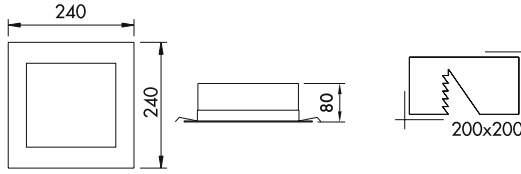

VZC5022

Ürün Özelliği :

Metal üzeri elektrostatik toz boyalı
Isiya dayanıklı cam

- Metalik Gri
- Beyaz

AYGIT KODU	IŞIK KAYNAĞI	GÜÇ / LÜMEN
VZC5022	SMD LED	16W LED / 1920 lm.

VZC5023

Ürün Özelliği :

Metal üzeri elektrostatik toz boyalı
Isiya dayanıklı cam