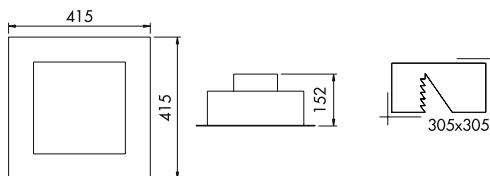

- Metalik Gri
- Beyaz

AYGIT KODU	IŞIK KAYNAĞI	GÜÇ / LÜMEN
VZC5023	SMD LED	10W LED / 1200 lm.

VZC5034

Ürün Özelliği :

Metal üzeri elektrostatik toz boyalı
Isiya dayanıklı cam

- Metalik Gri
- Beyaz

AYGIT KODU	IŞIK KAYNAĞI	GÜÇ / LÜMEN
VZC5034	SMD LED	35W LED / 4200 lm.