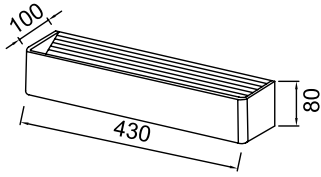

AYGIT KODU	IŞIK KAYNAĞI	GÜÇ / LÜMEN
VZ4093	SMD LED	12W LED / 1100 lm.

Ürün Özelliği :

Alüminyum üzeri elektrostatik toz boyalı

Metalik Gri
 Siyah

Beyaz