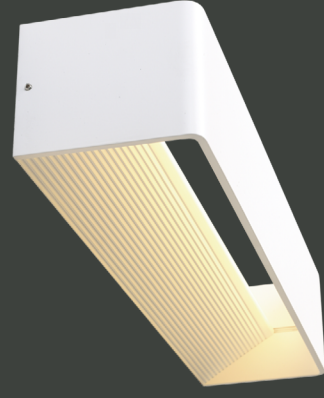

Ürün Özelliği :

Alüminyum üzeri elektrostatik toz boyalı

Metalik Gri
 Siyah

Beyaz

VZ4093

AYGIT KODU	IŞIK KAYNAĞI	GÜÇ / LÜMEN
VZ4093	SMD LED	12W LED / 1100 lm.

Ürün Özelliği :

Alüminyum üzeri elektrostatik toz boyalı

Metalik Gri
 Siyah

Beyaz

VZ4094

AYGIT KODU	IŞIK KAYNAĞI	GÜÇ / LÜMEN
VZ4094	SMD LED	30W LED / 2500 lm.

Ürün Özelliği :Alüminyum gövde üzeri elektrostatik toz boyalı
Isıya dayanıklı opal cam

Metalik Gri
 Siyah

Beyaz

VZC4095

AYGIT KODU	IŞIK KAYNAĞI	GÜÇ / LÜMEN
VZC4095	SMD LED	7W LED / 700 lm.