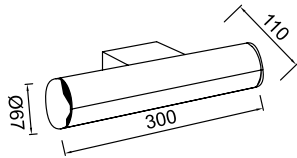

Metalik Gri Siyah
 Beyaz

IP 54

VZ4088

AYGIT KODU	IŞIK KAYNAĞI	GÜÇ / LÜMEN
VZ4088	SMD LED	8W LED / 800 lm.

Ürün Özelliği :

Alüminyum üzeri elektrostatik toz boyalı çift yönlü
Isiya dayanıklı cam

Metalik Gri Siyah
 Beyaz