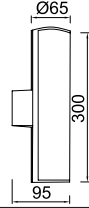

AYGIT KODU	IŞIK KAYNAĞI	GÜÇ / LÜMEN
VZ4087	SMD LED	8W LED / 800 lm.

Ürün Özelliği :

Alüminyum üzeri elektrostatik toz boyalı
Isiya dayanıklı cam

☐ Metalik Gri   ☒ Siyah
☐ Beyaz

IP 54