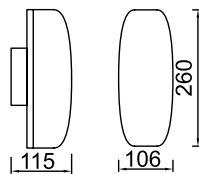

AYGIT KODU	IŞIK KAYNAĞI	GÜÇ / LÜMEN
VZ4089	SMD LED	6W LED / 600 lm.