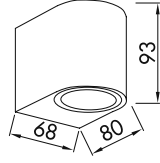

AYGIT KODU
VZ4078

DUY
GU10

GÜÇ / LÜMEN
5W LED / 350 lm.

Ürün Özelliği :

Alüminyum üzeri elektrostatik toz boyalı
Isiya dayanıklı cam

Antrasit

IP54