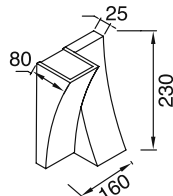

Ürün Özelliği :

Alüminyum üzeri elektrostatik toz boyalı çift yönlü
Isiya dayanıklı cam

 Metalik Gri  Siyah
 Beyaz

 IP44

VZ4082

AYGIT KODU
VZ4082

DUY
GU10 

GÜÇ / LÜMEN
2x5W LED / 700 lm.