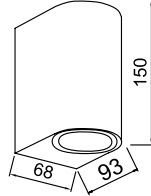

AYGIT KODU
VZ4078-2

DUY
GU10

GÜÇ / LÜMEN
2X5W LED / 700 lm.

Ürün Özelliği :

Alüminyum üzeri elektrostatik toz boyalı çift yönlü
Isiya dayanıklı cam

Metalik Gri Siyah
 Beyaz

IP44