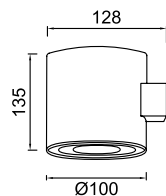

VZ4077

Ürün Özelliği :

Alüminyum üzeri elektrostatik toz boyalı

Metalik Gri

Siyah

Beyaz

IP 54

AYGIT KODU	DUY	GÜÇ / LÜMEN
VZ4077	GU10	5W LED / 350 lm.