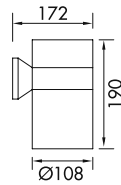

VZ4075

Ürün Özelliği :

Alüminyum üzeri elektrostatik toz boyalı tek yönlü
Isıya dayanıklı cam

Metalik Gri

Siyah

Beyaz

IP 54

AYGIT KODU	DUY	GÜÇ / LÜMEN
VZ4075	E27	1x10W PAR30 LED / 650 lm.