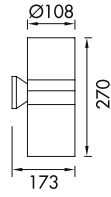

VZ4074

Ürün Özelliği :

Alüminyum üzeri elektrostatik toz boyalı
Isıya dayanıklı cam

Antrasit

Metalik Gri

Beyaz

IP 54

AYGIT KODU	DUY	GÜÇ / LÜMEN
VZ4074	E27	2x10W PAR30 LED / 1300 lm.

VZ4075

Ürün Özelliği :

Alüminyum üzeri elektrostatik toz boyalı tek yönlü
Isıya dayanıklı cam

Metalik Gri

Siyah

Beyaz

IP 54

AYGIT KODU	DUY	GÜÇ / LÜMEN
VZ4075	E27	1x10W PAR30 LED / 650 lm.

VZ4077

Ürün Özelliği :

Alüminyum üzeri elektrostatik toz boyalı

Metalik Gri

Siyah

Beyaz

IP 54

AYGIT KODU	DUY	GÜÇ / LÜMEN
VZ4077	GU10	5W LED / 350 lm.