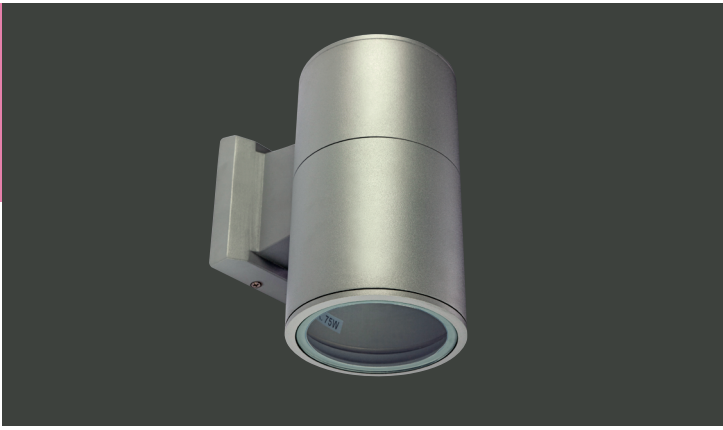

VZ4074

Ürün Özelliği :

Alüminyum üzeri elektrostatik toz boyalı
Isıya dayanıklı cam

Antrasit

Metalik Gri

Beyaz

IP 54

AYGIT KODU	DUY	GÜÇ / LÜMEN
VZ4074	E27	2x10W PAR30 LED / 1300 lm.

VZ4075

Ürün Özelliği :

Alüminyum üzeri elektrostatik toz boyalı tek yönlü
Isıya dayanıklı cam

Metalik Gri

Siyah

Beyaz

IP 54

AYGIT KODU	DUY	GÜÇ / LÜMEN
VZ4075	E27	1x10W PAR30 LED / 650 lm.

VZ4077

Ürün Özelliği :

Alüminyum üzeri elektrostatik toz boyalı

Metalik Gri

Siyah

Beyaz

IP 54

AYGIT KODU	DUY	GÜÇ / LÜMEN
VZ4077	GU10	5W LED / 350 lm.