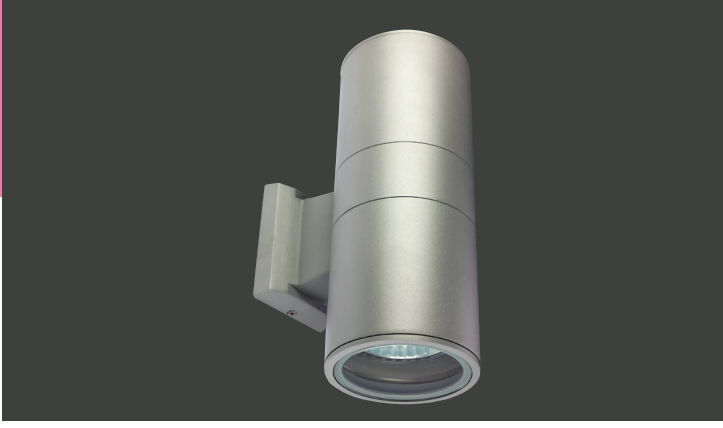

VZ4074

Ürün Özelliği :

Alüminyum üzeri elektrostatik toz boyalı
Isıya dayanıklı cam

Antrasit

Metalik Gri

Beyaz

IP 54

AYGIT KODU	DUY	GÜÇ / LÜMEN
VZ4074	E27	2x10W PAR30 LED / 1300 lm.

VZ4075

Ürün Özelliği :

Alüminyum üzeri elektrostatik toz boyalı tek yönlü
Isıya dayanıklı cam

Metalik Gri

Siyah

Beyaz

IP 54

AYGIT KODU	DUY	GÜÇ / LÜMEN
VZ4075	E27	1x10W PAR30 LED / 650 lm.

VZ4077

Ürün Özelliği :

Alüminyum üzeri elektrostatik toz boyalı

Metalik Gri

Siyah

Beyaz

IP 54

AYGIT KODU	DUY	GÜÇ / LÜMEN
VZ4077	GU10	5W LED / 350 lm.