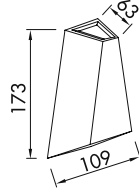

Ürün Özelliği :

Alüminyum üzeri elektrostatik toz boyalı çift yönlü aplik
Isiya dayanıklı cam

■ Antrasit

■ Metalik Gri

■ Beyaz

IP
54

VZ4059

AYGIT KODU