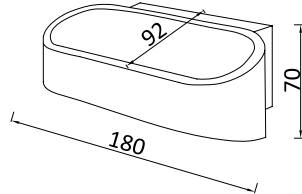

GÜÇ / LÜMEN

13W LED / 650 lm.

Ürün Özelliği :

Alüminyum gövde üzeri elektrostatik toz boyalı

 Natural Alüminyum

 Siyah

 Beyaz

VZ4048-1