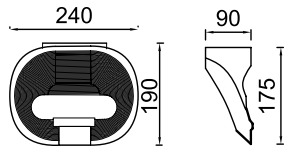

AYGIT KODU

VZ4043

IŞIK KAYNAĞI

SMD LED

GÜÇ / LÜMEN

13W LED / 650 lm.

Ürün Özelliği :

Alüminyum gövde üzeri elektrostatik toz boyalı

☐ Natural Alüminyum

☐ Siyah

☐ Beyaz