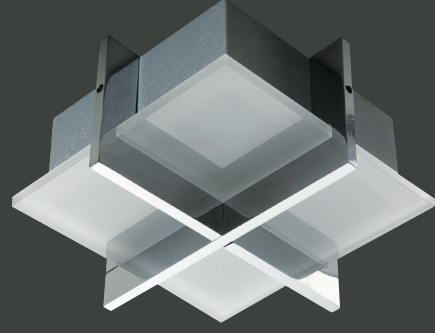

Ürün Özelliği :

Pirinç üzeri mat saten kaplama
Isiya dayanıklı opal cam

 Metalik Gri

 Mat Saten

 Krom

 IP44

VZC4019

AYGIT KODU

VZC4019

IŞIK KAYNAĞI

SMD LED

GÜÇ / LÜMEN

10W LED / 1200 lm.