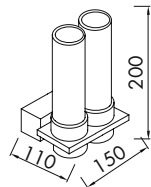

- Naturel Alüminyum
- Beyaz
- Siyah

AYGIT KODU	İŞIK KAYNAĞI	GÜÇ / LÜMEN
<b>VZ4017-2</b>	E14	2x6W LED / 1300 lm.