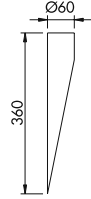

VZ4012

**Ürün Özelliği :**

Alüminyum profil üzeri elektrostatik toz boyalı

- Metalik Gri
- Beyaz
- Siyah

AYGIT KODU	İŞIK KAYNAĞI	GÜÇ / LÜMEN
<b>VZC4012</b>	GU10	5W LED / 350 lm.

VZ4017

**Ürün Özelliği :**

Alüminyum üzeri elektrostatik toz boyalı  
Isıya dayanıklı opal cam