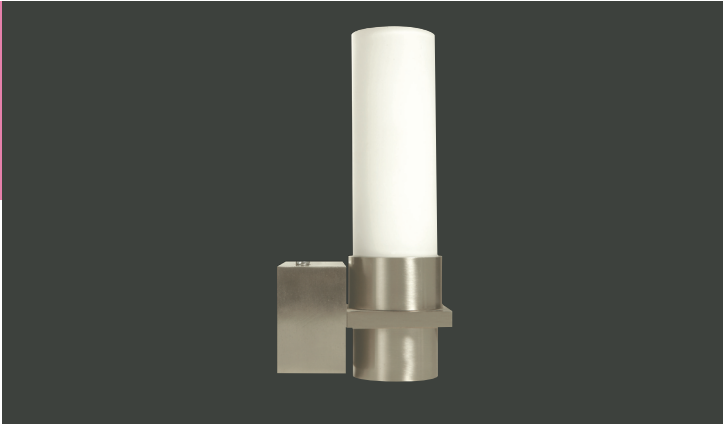

VZ4012

**Ürün Özelliği :**

Alüminyum profil üzeri elektrostatik toz boyalı

- Metalik Gri
- Beyaz
- Siyah

AYGIT KODU	İŞIK KAYNAĞI	GÜÇ / LÜMEN
<b>VZC4012</b>	GU10	5W LED / 350 lm.

VZ4017

**Ürün Özelliği :**

Alüminyum üzeri elektrostatik toz boyalı  
Isıya dayanıklı opal cam

- Naturel Alüminyum
- Beyaz
- Siyah

AYGIT KODU	İŞIK KAYNAĞI	GÜÇ / LÜMEN
<b>VZ4017</b>	E14	1x6W LED / 650 lm.

VZ4017-2

**Ürün Özelliği :**

Alüminyum üzeri elektrostatik toz boyalı  
Isıya dayanıklı opal cam

- Naturel Alüminyum
- Beyaz
- Siyah

AYGIT KODU	İŞIK KAYNAĞI	GÜÇ / LÜMEN
<b>VZ4017-2</b>	E14	2x6W LED / 1300 lm.