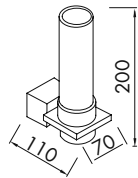

VZ4012

Ürün Özelliği :

Alüminyum profil üzeri elektrostatik toz boyalı

- ☐ Metalik Gri
- ☐ Beyaz
- ☐ Siyah

AYGIT KODU	İŞIK KAYNAĞI	GÜÇ / LÜMEN
VZC4012	GU10	5W LED / 350 lm.

VZ4017

Ürün Özelliği :

Alüminyum üzeri elektrostatik toz boyalı
Isıya dayanıklı opal cam

- ☐ Naturel Alüminyum
- ☐ Beyaz
- ☐ Siyah

AYGIT KODU	İŞIK KAYNAĞI	GÜÇ / LÜMEN
VZ4017	E14	1x6W LED / 650 lm.

VZ4017-2

Ürün Özelliği :

Alüminyum üzeri elektrostatik toz boyalı
Isıya dayanıklı opal cam

- ☐ Naturel Alüminyum
- ☐ Beyaz
- ☐ Siyah

AYGIT KODU	İŞIK KAYNAĞI	GÜÇ / LÜMEN
VZ4017-2	E14	2x6W LED / 1300 lm.