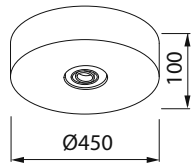

VZ3098

SMD LED

20W LED / 2400 lm.

Ürün Özelliği :

Metal üzeri elektrostatik toz boyalı
Isıya dayanıklı opal pleksi

Metalik Gri Siyah
 Beyaz

IP
44

VZ3098-1L