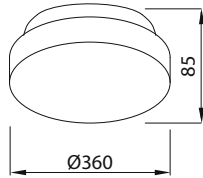

Metal üzeri elektrostatik toz boyalı
Isıya dayanıklı opal pleksi
Radar sensörlü
1 saatlik acil aydınlatma kiti

Metalik Gri Siyah
 Beyaz

AYGIT KODU	IŞIK KAYNAĞI	GÜÇ / LÜMEN
VZ3097-1L	SMD LED	20W LED / 2400 lm.