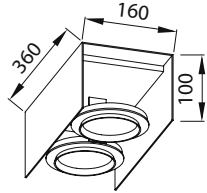

**Ürün Özelliği :**

Alüminyum üzeri elektrostatik toz boyalı  
Yönlendirilebilir iç kasa

Metalik Gri     Siyah  
 Beyaz

AYGIT KODU	DUY	GÜÇ / LÜMEN
<b>VZ3093</b>	G53	1x15W / AR111 LED / 800 lm.

VZ3093

**Ürün Özelliği :**

Alüminyum üzeri elektrostatik toz boyalı  
Yönlendirilebilir iç kasa

Metalik Gri     Siyah  
 Beyaz

AYGIT KODU	DUY	GÜÇ / LÜMEN
<b>VZ3094</b>	G53	2x15W / AR111 LED / 1600 lm.

VZ3094

**Ürün Özelliği :**

Alüminyum üzeri elektrostatik toz boyalı  
Yönlendirilebilir iç kasa