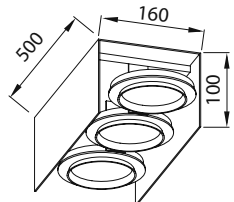

AYGIT KODU	DUY	GÜÇ / LÜMEN
VZ3095	G53	3x15W / AR111 LED / 2400 lm.

VZ3095