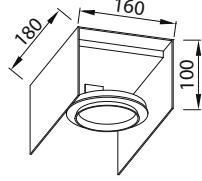

**Ürün Özelliği :**

Alüminyum üzeri elektrostatik toz boyalı  
Yönlendirilebilir iç kasa

Metalik Gri     Siyah  
 Beyaz

AYGIT KODU	DUY	GÜÇ / LÜMEN
<b>VZ3093</b>	G53	1x15W / AR111 LED / 800 lm.

VZ3093

**Ürün Özelliği :**

Alüminyum üzeri elektrostatik toz boyalı  
Yönlendirilebilir iç kasa

Metalik Gri     Siyah  
 Beyaz

AYGIT KODU	DUY	GÜÇ / LÜMEN
<b>VZ3094</b>	G53	2x15W / AR111 LED / 1600 lm.

VZ3094

**Ürün Özelliği :**

Alüminyum üzeri elektrostatik toz boyalı  
Yönlendirilebilir iç kasa