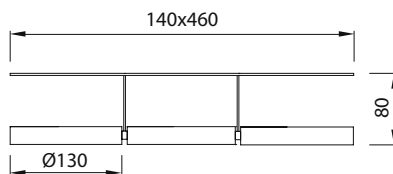

VZ3090

**Ürün Özelliği :**

Alüminyum üzeri elektrostatik toz boyalı  
45° yönlendirilebilir kanal spot

AYGIT KODU	DUY	GÜÇ / LÜMEN
<b>VZ3090</b>	G53	1x15W / AR111 LED / 800 lm.

VZ3091

**Ürün Özelliği :**

Alüminyum üzeri elektrostatik toz boyalı  
45° yönlendirilebilir kanal spot

AYGIT KODU	DUY	GÜÇ / LÜMEN
<b>VZ3091</b>	G53	2x15W / AR111 LED / 1600 lm.

VZ3092

**Ürün Özelliği :**

Alüminyum üzeri elektrostatik toz boyalı  
45° yönlendirilebilir kanal spot

AYGIT KODU	DUY	GÜÇ / LÜMEN
<b>VZ3092</b>	G53	3x15W / AR111 LED / 2400 lm.