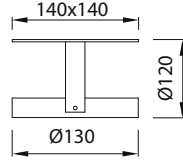

VZ3090

**Ürün Özelliği :**

Alüminyum üzeri elektrostatik toz boyalı  
45° yönlendirilebilir kanal spot

AYGIT KODU	DUY	GÜÇ / LÜMEN
<b>VZ3090</b>	G53	1x15W / AR111 LED / 800 lm.

VZ3091

**Ürün Özelliği :**

Alüminyum üzeri elektrostatik toz boyalı  
45° yönlendirilebilir kanal spot

AYGIT KODU	DUY	GÜÇ / LÜMEN
<b>VZ3091</b>	G53	2x15W / AR111 LED / 1600 lm.

VZ3092

**Ürün Özelliği :**

Alüminyum üzeri elektrostatik toz boyalı  
45° yönlendirilebilir kanal spot

AYGIT KODU	DUY	GÜÇ / LÜMEN
<b>VZ3092</b>	G53	3x15W / AR111 LED / 2400 lm.