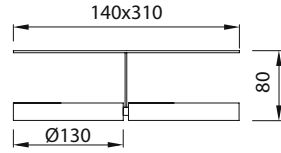

VZ3090

**Ürün Özelliği :**

Alüminyum üzeri elektrostatik toz boyalı  
45° yönlendirilebilir kanal spot

AYGIT KODU	DUY	GÜÇ / LÜMEN
<b>VZ3090</b>	G53	1x15W / AR111 LED / 800 lm.

VZ3091

**Ürün Özelliği :**

Alüminyum üzeri elektrostatik toz boyalı  
45° yönlendirilebilir kanal spot

AYGIT KODU	DUY	GÜÇ / LÜMEN
<b>VZ3091</b>	G53	2x15W / AR111 LED / 1600 lm.

VZ3092

**Ürün Özelliği :**

Alüminyum üzeri elektrostatik toz boyalı  
45° yönlendirilebilir kanal spot

AYGIT KODU	DUY	GÜÇ / LÜMEN
<b>VZ3092</b>	G53	3x15W / AR111 LED / 2400 lm.