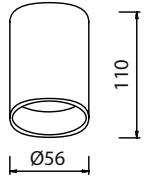

GU10

GÜÇ / LÜMEN

5W LED / 350 lm.

Ürün Özelliği :

Alüminyum profil üzeri elektrostatik toz boyalı

Metalik Gri Siyah
 Beyaz

 IP20

VZ3089