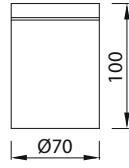

AYGIT KODU

VZ3086

DUY

GU10

GÜÇ / LÜMEN

5W LED / 350 lm.

Ürün Özelliği :

Alüminyum profil üzeri elektrostatik toz boyalı

☐ Metalik Gri   ☒ Siyah
☐ Beyaz

IP20