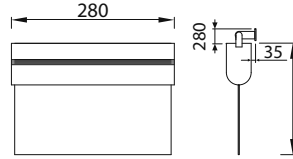

AYGIT KODU	IŞIK KAYNAĞI	GÜÇ / LÜMEN
VZ3083	LED	10xLED / 150 lm.

VZ3084