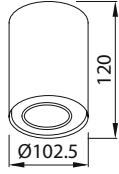

**Ürün Özelliği :**

Alüminyum üzeri elektrostatik toz boyalı  
Yönlendirilebilir iç kasa

Metalik Gri     Siyah  
 Beyaz

IP  
20

VZ3081

AYGIT KODU	DUY	GÜÇ / LÜMEN
VZ3081	GU10	5W LED / 350 lm.

**Ürün Özelliği :**

Alüminyum üzeri elektrostatik toz boyalı  
Altın rengi ışık kırıcı

Metalik Gri     Siyah  
 Beyaz

IP  
20

VZ3082

AYGIT KODU	DUY	GÜÇ / LÜMEN
VZ3082	GU10	5W LED / 350 lm.