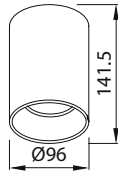

**Ürün Özelliği :**

Alüminyum üzeri elektrostatik toz boyalı  
Yönlendirilebilir iç kasa

Metalik Gri     Siyah  
 Beyaz

IP  
20

VZ3081

AYGIT KODU	DUY	GÜÇ / LÜMEN
VZ3081	GU10	5W LED / 350 lm.

**Ürün Özelliği :**

Alüminyum üzeri elektrostatik toz boyalı  
Altın rengi ışık kırıcı

Metalik Gri     Siyah  
 Beyaz

IP  
20

VZ3082

AYGIT KODU	DUY	GÜÇ / LÜMEN
VZ3082	GU10	5W LED / 350 lm.