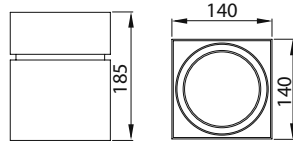

VZ3072

Ürün Özelliği :

Metal üzeri elektrostatik toz boyalı
Yönlendirilebilir iç kasa

Metalik Gri Siyah
 Beyaz

AYGIT KODU	IŞIK KAYNAĞI / DUY	GÜÇ / LÜMEN
VZ3072	G53	15W / LED AR111 / 800 lm.
VZ3072CL	COB LED	20W LED / 2400 lm.
VZ3073	E27	10W / PAR30 LED / 650 lm.