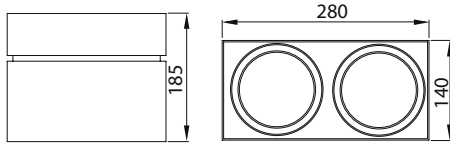

VZ3072

Ürün Özelliği :

Metal üzeri elektrostatik toz boyalı
Yönlendirilebilir iç kasa

☐ Metalik Gri   ☒ Siyah
☐ Beyaz

AYGIT KODU	IŞIK KAYNAĞI / DUY	GÜÇ / LÜMEN
VZ3072	G53	15W / LED AR111 / 800 lm.
VZ3072CL	COB LED	20W LED / 2400 lm.
VZ3073	E27	10W / PAR30 LED / 650 lm.

VZ3075

Ürün Özelliği :

Metal üzeri elektrostatik toz boyalı
Yönlendirilebilir iç kasa

☐ Metalik Gri   ☒ Siyah
☐ Beyaz

AYGIT KODU	IŞIK KAYNAĞI / DUY	GÜÇ / LÜMEN
VZ3075	G53	2x15W / LED AR111 / 1600 lm.
VZ3075CL	COB LED	2x20W LED / 4800 lm.
VZ3076	E27	2x10W / PAR30 LED / 1300 lm.

VZ3078

Ürün Özelliği :

Metal üzeri elektrostatik toz boyalı
Yönlendirilebilir iç kasa

☐ Metalik Gri   ☒ Siyah
☐ Beyaz

AYGIT KODU	IŞIK KAYNAĞI / DUY	GÜÇ / LÜMEN
VZ3078	G53	3x15W / LED AR111 / 2400 lm.
VZ3078CL	COB LED	3x20W LED / 7200 lm.
VZ3079	E27	3x10W / PAR30 LED / 1950 lm.