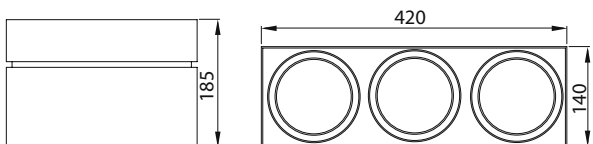

VZ3078

Ürün Özelliği :

Metal üzeri elektrostatik toz boyalı
Yönlendirilebilir iç kasa

Metalik Gri Siyah
 Beyaz

AYGIT KODU	IŞIK KAYNAĞI / DUY	GÜÇ / LÜMEN
VZ3078	G53	3x15W / LED AR111 / 2400 lm.
VZ3078CL	COB LED	3x20W LED / 7200 lm.
VZ3079	E27	3x10W / PAR30 LED / 1950 lm.