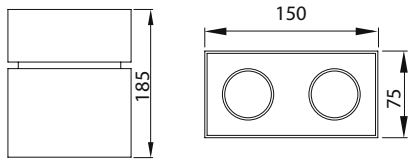

**Ürün Özelliği :**

Metal üzeri elektrostatik toz boyalı  
Yönlendirilebilir iç kasa

Metalik Gri     Siyah  
 Beyaz

IP 20

VZ3071

AYGIT KODU  
**VZ3071**

İŞIK KAYNAĞI  
GU10

GÜÇ / LÜMEN  
2x5W LED / 700 lm.