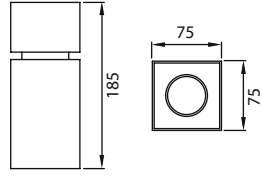

**Ürün Özelliği :**

Metal üzeri elektrostatik toz boyalı  
Yönlendirilebilir iç kasa

Metalik Gri     Siyah  
 Beyaz

IP 20

VZ3070

AYGIT KODU  
**VZ3070**

İŞIK KAYNAĞI  
GU10

GÜÇ / LÜMEN  
5W LED / 350 lm.

**Ürün Özelliği :**

Metal üzeri elektrostatik toz boyalı  
Yönlendirilebilir iç kasa

Metalik Gri     Siyah  
 Beyaz

IP 20

VZ3071

AYGIT KODU  
**VZ3071**

İŞIK KAYNAĞI  
GU10

GÜÇ / LÜMEN  
2x5W LED / 700 lm.