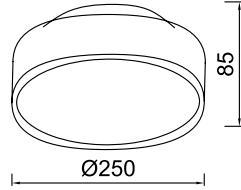

AYGIT KODU	IŞIK KAYNAĞI	GÜÇ / LÜMEN
VZ3065	SMD LED	15W LED / 1000 lm.

VZ3067