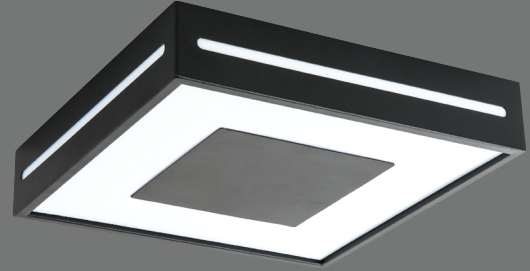

Ürün Özelliği :

Metal üzeri elektrostatik toz boyalı
Isıya dayanıklı cam

Metalik Gri Siyah
 Beyaz

IP
44

VZC3056

AYGIT KODU

VZC3056

IŞIK KAYNAĞI

SMD LED

GÜÇ / LÜMEN

10W LED / 1200 lm.

Ürün Özelliği :

Metal üzeri elektrostatik toz boyalı
Isıya dayanıklı opal pleksi

Metalik Gri Siyah
 Beyaz

IP
44

VZC3063