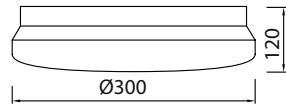

AYGIT KODU

VZC3056

IŞIK KAYNAĞI

SMD LED

GÜÇ / LÜMEN

10W LED / 1200 lm.

Ürün Özelliği :

Metal üzeri elektrostatik toz boyalı
Isıya dayanıklı opal pleksi

☐ Metalik Gri   ☒ Siyah
☐ Beyaz

IP
44