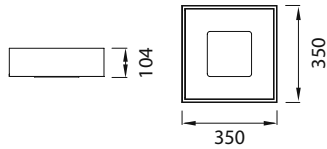

SMD LED

GÜÇ / LÜMEN

10W LED / 1200 lm.

Ürün Özelliği :

Metal üzeri elektrostatik toz boyalı
Isıya dayanıklı opal pleksi

Metalik Gri Siyah
 Beyaz

IP
44

VZC3063