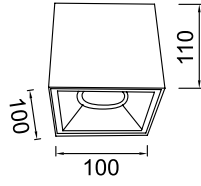

VZ3053

**Ürün Özelliği :**

Alüminyum gövde üzeri elektrostatik toz boyalı

- Metalik Gri
- Beyaz
- Siyah
- 

AYGIT KODU	IŞIK KAYNAĞI	GÜÇ / LÜMEN
<b>VZ3053</b>	COB LED	10W LED / 1200 lm.

VZ3054

**Ürün Özelliği :**