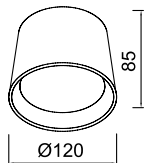

AYGIT KODU	IŞIK KAYNAĞI	GÜÇ / LÜMEN
VZ3055	SMD LED	10W LED / 1200 lm.