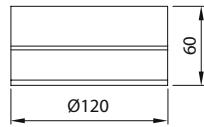

Ürün Özelliği :

Alüminyum profil üzeri elektrostatik toz boyalı
Isıya dayanıklı opal pleksi

Metalik Gri Siyah
 Beyaz

IP
44

VZ3049-D

AYGIT KODU	IŞIK KAYNAĞI	GÜÇ / LÜMEN
VZ3049-D	SMD LED	12W LED / 1440 lm.