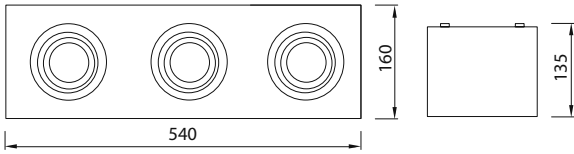

Ürün Özelliği :

Metal üzeri elektrostatik toz boyalı
Yönlendirilebilir iç kasa

Metalik Gri Siyah
 Beyaz

IP
20

VZC3045

AYGIT KODU	IŞIK KAYNAĞI / DUY	GÜÇ / LÜMEN
VZC3045	G53 	3x15W AR111 LED 2400 lm.
VZC3045CL	COB LED	3x20W LED / 7200 lm.
VZC3046	E27 	3x10W PAR30 LED 1950 lm.