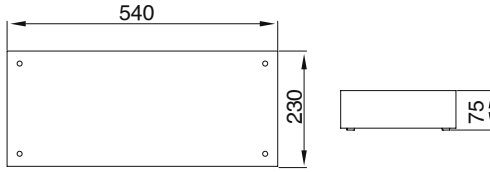

VZC3037

Ürün Özelliği :

Metal üzeri elektrostatik toz boyalı
Isıya dayanıklı cam

- Metalik Gri Siyah
 Beyaz

AYGIT KODU	IŞIK KAYNAĞI	GÜÇ / LÜMEN
VZC3037	SMD LED	36W LED / 4320 lm.

VZC3041

Ürün Özelliği :

Metal üzeri elektrostatik toz boyalı
Isıya dayanıklı cam