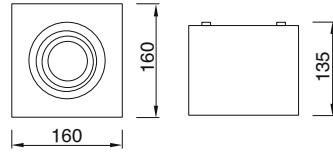

VZC3037

Ürün Özelliği :

Metal üzeri elektrostatik toz boyalı
Isıya dayanıklı cam

1. ☐ Metalik Gri   ☒ Siyah
   ☐ Beyaz

AYGIT KODU	IŞIK KAYNAĞI	GÜÇ / LÜMEN
VZC3037	SMD LED	36W LED / 4320 lm.

VZC3041

Ürün Özelliği :

Metal üzeri elektrostatik toz boyalı
Isıya dayanıklı cam

1. ☐ Metalik Gri   ☒ Siyah
   ☐ Beyaz

AYGIT KODU	IŞIK KAYNAĞI / DUY	GÜÇ / LÜMEN
VZC3041	G53	1x15W AR111 LED 800 lm.
VZC3041CL	COB LED	20W LED / 2400 lm.
VZC3042	E27	1x10W PAR30 LED 650 lm.

VZC3043

Ürün Özelliği :

Metal üzeri elektrostatik toz boyalı
Isıya dayanıklı cam

1. ☐ Metalik Gri   ☒ Siyah
   ☐ Beyaz

AYGIT KODU	IŞIK KAYNAĞI / DUY	GÜÇ / LÜMEN
VZC3043	G53	2x15W AR111 LED 1600 lm.
VZC3043CL	COB LED	2x20W LED / 4800 lm.
VZC3044	E27	2x10W PAR30 LED 1300 lm.