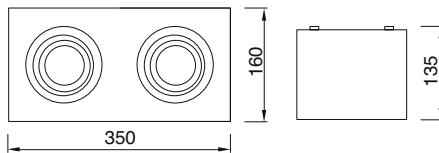

AYGIT KODU	IŞIK KAYNAĞI / DUY	GÜÇ / LÜMEN
VZC3043	G53	2x15W AR111 LED 1600 lm.
VZC3043CL	COB LED	2x20W LED / 4800 lm.
VZC3044	E27	2x10W PAR30 LED 1300 lm.