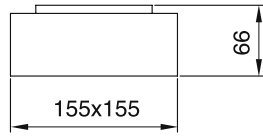

Ürün Özelliği :

Metal üzeri elektrostatik toz boyalı
Isıya dayanıklı opal cam

☐ Beyaz

IP44

AYGIT KODU	IŞIK KAYNAĞI	GÜÇ / LÜMEN
VZC3034	E14	1x6W LED / 650 lm.

VZ3034

Ürün Özelliği :

Metal üzeri elektrostatik toz boyalı
Isıya dayanıklı opal cam

☐ Metalik Gri ☐ Siyah

☐ Beyaz

IP44