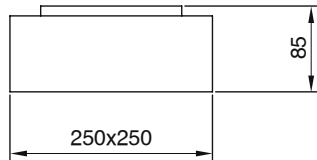

Metalik Gri Siyah

Beyaz

 IP44

AYGIT KODU	IŞIK KAYNAĞI	GÜÇ / LÜMEN
VZC3035	E27 	2x8W LED / 1600 lm.

VZ3035

Ürün Özelliği :

Metal üzeri elektrostatik toz boyalı
Isıya dayanıklı opal cam

Mat Saten Beyaz Siyah