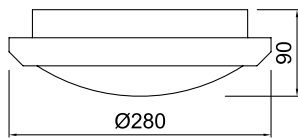

AYGIT KODU	IŞIK KAYNAĞI	GÜÇ / LÜMEN
VZ3027	SMD LED	18W LED / 2160 lm.