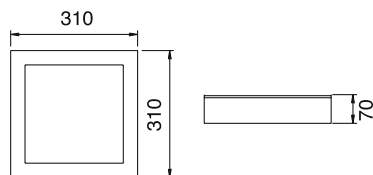

AYGIT KODU	İŞIK KAYNAĞI	GÜÇ / LÜMEN
VZC3014	SMD LED	24W LED / 2880 lm.