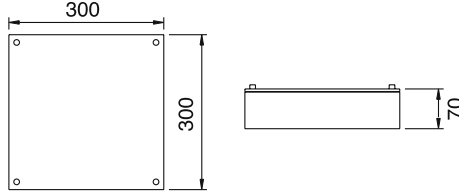

VZC3002

Ürün Özelliği :

Metal üzeri elektrostatik toz boyalı
Isiya dayanıklı cam

Metalik Gri Siyah
 Beyaz

AYGIT KODU	İŞIK KAYNAĞI	GÜÇ / LÜMEN
VZC3002	SMD LED	24W LED / 2880 lm.

VZC3011

Ürün Özelliği :

Alüminyum sıvama üzeri elektrostatik toz boyalı
Isiya dayanıklı cam
Alüminyum reflektör

Metalik Gri Siyah
 Beyaz

AYGIT KODU	İŞIK KAYNAĞI / DUY	GÜÇ / LÜMEN
VZC3011	SMD LED	18W LED / 2160 lm.
VZC3012	E27 	2x8W LED / 1600 lm.

VZC3014

Ürün Özelliği :

Alüminyum sıvama üzeri elektrostatik toz boyalı
Isiya dayanıklı cam
Alüminyum reflektör