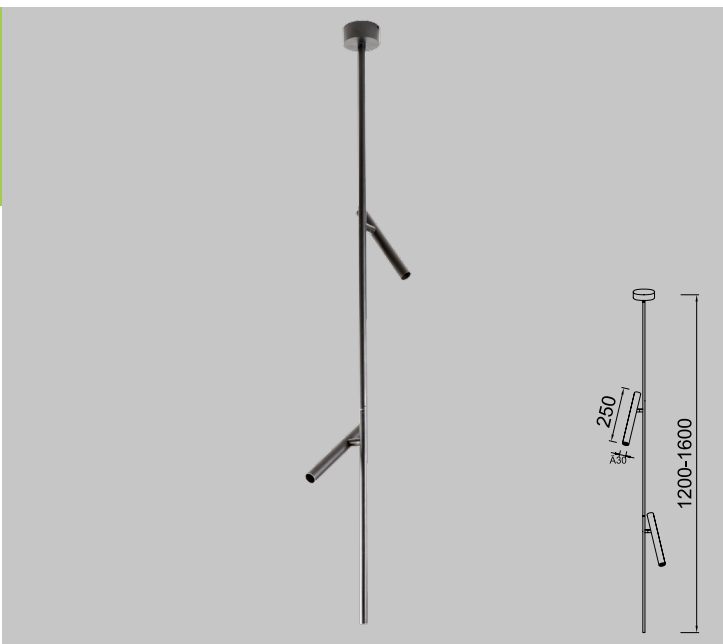

VZ2055

**Ürün Özelliği :**

Alüminyum üzeri elektrostatik toz boyalı  
Isiya dayanıklı pleksi

Metalik Gri     Beyaz  
 Siyah

AYGIT KODU	IŞIK KAYNAĞI	GÜÇ / LÜMEN
<b>VZ2055</b>	COB LED	20W LED / 2400 lm.

VZ2057

**Ürün Özelliği :**

Alüminyum profil üzeri elektrostatik toz boyalı

Metalik Gri     Beyaz  
 Siyah

AYGIT KODU	IŞIK KAYNAĞI	GÜÇ / LÜMEN
<b>VZ2057</b>	SMD LED	10W LED / 1000 lm.

VZ2060

**Ürün Özelliği :**

Alüminyum profil üzeri elektrostatik toz boyalı

Metalik Gri     Beyaz  
 Siyah

AYGIT KODU	IŞIK KAYNAĞI	GÜÇ / LÜMEN
<b>VZ2060</b>	SMD LED	2x2W LED / 200 lm.