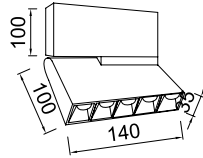

**Ürün Özelliği :**

Alüminyum profil üzeri elektrostatik toz boyalı

Metalik Gri     Beyaz  
 Siyah

AYGIT KODU	IŞIK KAYNAĞI	GÜÇ / LÜMEN
<b>VZ2057</b>	SMD LED	10W LED / 1000 lm.

VZ2060

**Ürün Özelliği :**

Alüminyum profil üzeri elektrostatik toz boyalı