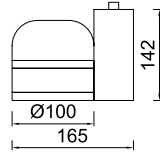

VZ2055

Ürün Özelliği :

Alüminyum üzeri elektrostatik toz boyalı
Isiya dayanıklı pleksi

☐ Metalik Gri   ☐ Beyaz
☒ Siyah

AYGIT KODU	IŞIK KAYNAĞI	GÜÇ / LÜMEN
VZ2055	COB LED	20W LED / 2400 lm.

VZ2057

Ürün Özelliği :

Alüminyum profil üzeri elektrostatik toz boyalı

☐ Metalik Gri   ☐ Beyaz
☒ Siyah

AYGIT KODU	IŞIK KAYNAĞI	GÜÇ / LÜMEN
VZ2057	SMD LED	10W LED / 1000 lm.

VZ2060

Ürün Özelliği :

Alüminyum profil üzeri elektrostatik toz boyalı

☐ Metalik Gri   ☐ Beyaz
☒ Siyah

AYGIT KODU	IŞIK KAYNAĞI	GÜÇ / LÜMEN
VZ2060	SMD LED	2x2W LED / 200 lm.