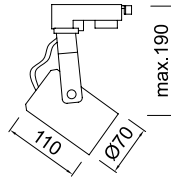

COB LED

GÜÇ / LÜMEN

20W LED / 2400 lm.

Ürün Özelliği :

Alüminyum profil üzeri elektrostatik toz boyalı

Metalik Gri Beyaz
 Siyah

IP 20

VZ2051