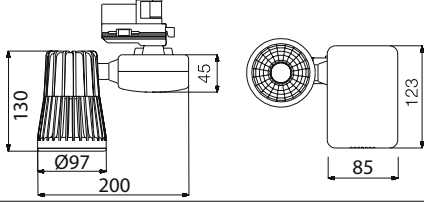

AYGIT KODU

VZ2050

IŞIK KAYNAĞI

COB LED

GÜÇ / LÜMEN

20W LED / 2400 lm.

Ürün Özelliği :

Alüminyum profil üzeri elektrostatik toz boyalı

☐ Metalik Gri   ☐ Beyaz
☒ Siyah

IP 20