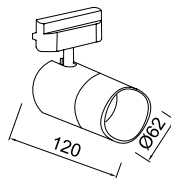

AYGIT KODU

VZ2052

DUY

GU10

GÜÇ / LÜMEN

5W LED / 350 lm.