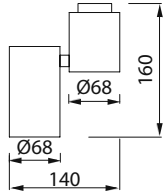

Alüminyum profil üzeri elektrostatik toz boyalı

- Metalik Gri
- Beyaz
- Siyah

AYGIT KODU	DUY	GÜÇ / LÜMEN
VZ2049	GU10	5W LED / 350 lm.