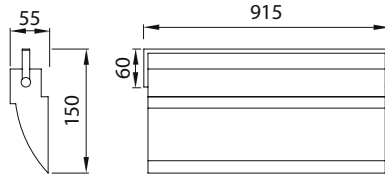

VZ2043

Ürün Özelliği :

Alüminyum üzeri elektrostatik toz boyalı
Isiya dayanıklı pleksi

- ☐ Metalik Gri
- ☐ Beyaz
- ☐ Siyah

AYGIT KODU	İŞIK KAYNAĞI	GÜÇ / LÜMEN
VZ2043	SMD LED	18W LED / 2160 lm.

VZ2049

Ürün Özelliği :

Alüminyum profil üzeri elektrostatik toz boyalı

- ☐ Metalik Gri
- ☐ Beyaz
- ☐ Siyah

AYGIT KODU	DUY	GÜÇ / LÜMEN
VZ2049	GU10	5W LED / 350 lm.