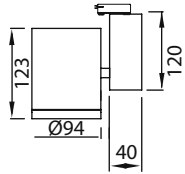

AYGIT KODU
VZ2030

İŞIK KAYNAĞI
COB LED

GÜÇ / LÜMEN
20W LED / 2400 lm.

Ürün Özelliği :

Alüminyum gövde üzeri elektrostatik toz boyalı
Isiya dayanıklı cam

☐ Metalik Gri   ☐ Beyaz
☐ Siyah