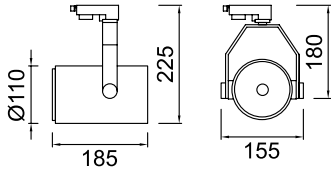

Ürün Özelliği :

Alüminyum gövde üzeri elektrostatik toz boyalı
Isiya dayanıklı cam

Metalik Gri Beyaz
 Siyah

VZ2029

AYGIT KODU
VZ2029

İŞIK KAYNAĞI
COB LED

GÜÇ / LÜMEN
20W LED / 2400 lm.

Ürün Özelliği :