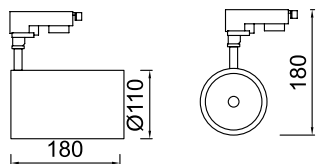

AYGIT KODU
VZ2032

İŞIK KAYNAĞI
COB LED

GÜÇ / LÜMEN
20W LED / 2400 lm.