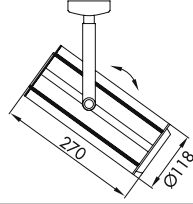

AYGIT KODU	IŞIK KAYNAĞI / DUY	GÜÇ / LÜMEN
VZ2003	G53	1x15W / AR111 LED 650 lm.
VZ2003CL	COB LED	20W LED / 2400 lm.

VZ2022