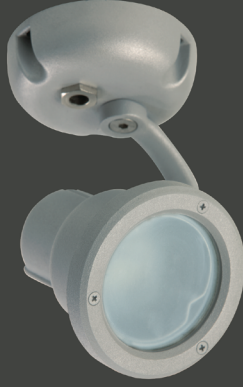

VZ2003

Ürün Özelliği :

Alüminyum profil üzeri elektrostatik toz boyalı
Isiya dayanıklı cam

Metalik Gri Beyaz
 Siyah

AYGIT KODU	IŞIK KAYNAĞI / DUY	GÜÇ / LÜMEN
VZ2003	G53	1x15W / AR111 LED 650 lm.
VZ2003CL	COB LED	20W LED / 2400 lm.

VZ2022

Ürün Özelliği :

Alüminyum enjeksiyon gövde üzeri elektrostatik toz boyalı
Isiya dayanıklı cam

Metalik Gri Beyaz
 Siyah

AYGIT KODU	DUY	GÜÇ / LÜMEN
VZ2022	GU10	5W LED / 350 lm.

VZ2028

Ürün Özelliği :

Alüminyum gövde üzeri elektrostatik toz boyalı
Sıvaüstü montaj olarak yapılabilir.

Metalik Gri Beyaz
 Siyah

AYGIT KODU	IŞIK KAYNAĞI	GÜÇ / LÜMEN
VZ2028	SMD LED	2W LED / 200 lm.