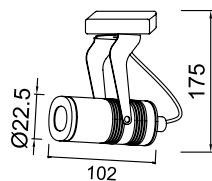

AYGIT KODU	IŞIK KAYNAĞI	GÜÇ / LÜMEN
VZ2028	SMD LED	2W LED / 200 lm.