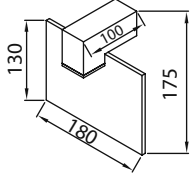

**Ürün Özelliği :**

Mat saten kaplama gövde ısıya dayanıklı serigrafi baskılı plexi

Kapı üzeri ledli aydınlatma armatürü

 Mat Saten

 IP 20

AYGIT KODU	IŞIK KAYNAĞI	GÜÇ/LÜMEN
<b>VZ1025</b>	SMD LED	1W LED / 100 lm.