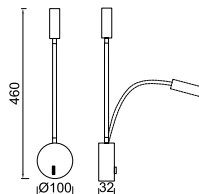

VZ1025

**Ürün Özelliği :**

Metal üzeri krom kaplama

 Krom

 IP 20

AYGIT KODU	IŞIK KAYNAĞI	GÜÇ/LÜMEN
<b>VZ1026</b>	SMD LED	8W LED / 500 lm.

VZ1026

**Ürün Özelliği :**

Alüminyum üzeri elektrostatik toz boyalı

 Mat Saten

 Siyah

 IP 20

AYGIT KODU	IŞIK KAYNAĞI	GÜÇ/LÜMEN
<b>VZ1032</b>	SMD LED	3W LED / 210 lm.

VZ1032