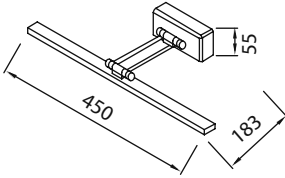

**Ürün Özelliği :**

Mat saten kaplama gövde ısıya dayanıklı serigrafi baskılı plexi

Kapı üzeri ledli aydınlatma armatürü

 Mat Saten

 IP 20

AYGIT KODU	IŞIK KAYNAĞI	GÜÇ/LÜMEN
<b>VZ1025</b>	SMD LED	1W LED / 100 lm.

VZ1025

**Ürün Özelliği :**

Metal üzeri krom kaplama

 Krom

 IP 20

AYGIT KODU	IŞIK KAYNAĞI	GÜÇ/LÜMEN
<b>VZ1026</b>	SMD LED	8W LED / 500 lm.

VZ1026

**Ürün Özelliği :**