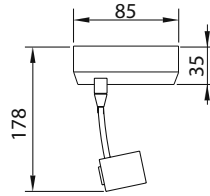

VZ1002

Ürün Özelliği :

Pirinç üzeri mat saten kaplama

- ☐ Mat Saten
- ☐ Beyaz
- ☐ Krom
- ☐ Metalik Gri

AYGIT KODU	IŞIK KAYNAĞI	GÜÇ/LÜMEN
VZ1002	COB LED	5W LED / 600 lm.

VZ1020

Ürün Özelliği :

Alüminyum üzeri elektrostatik toz boyalı

- ☐ Mat Saten
- ☐ Beyaz
- ☐ Krom
- ☐ Metalik Gri

AYGIT KODU	IŞIK KAYNAĞI	GÜÇ/LÜMEN
VZ1020	SMD LED	4W LED / 280 lm.

VZ1022

Ürün Özelliği :

Alüminyum üzeri mat saten kaplamalı spiralli okuma lambası

- ☐ Mat Saten

AYGIT KODU	IŞIK KAYNAĞI	GÜÇ/LÜMEN
VZ1022	SMD LED	1W LED / 100 lm.