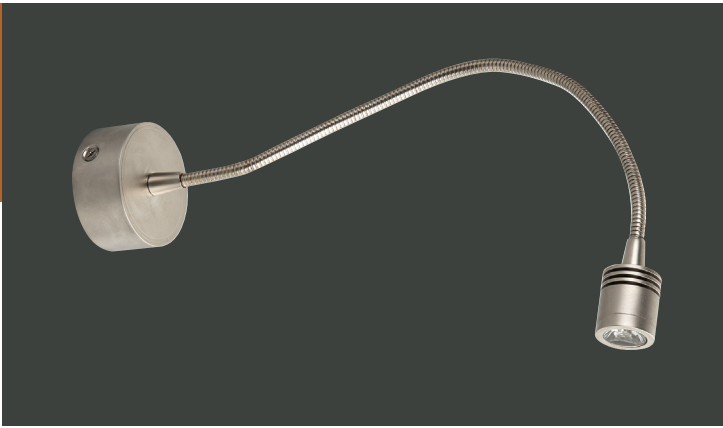

VZ1002

**Ürün Özelliği :**

Pirinç üzeri mat saten kaplama

- Mat Saten
- Beyaz
- Krom
- Metalik Gri

AYGIT KODU	IŞIK KAYNAĞI	GÜÇ/LÜMEN
<b>VZ1002</b>	COB LED	5W LED / 600 lm.

VZ1020

**Ürün Özelliği :**

Alüminyum üzeri elektrostatik toz boyalı

- Mat Saten
- Beyaz
- Krom
- Metalik Gri

AYGIT KODU	IŞIK KAYNAĞI	GÜÇ/LÜMEN
<b>VZ1020</b>	SMD LED	4W LED / 280 lm.

VZ1022

**Ürün Özelliği :**

Alüminyum üzeri mat saten kaplamalı spiralli okuma lambası

- Mat Saten

AYGIT KODU	IŞIK KAYNAĞI	GÜÇ/LÜMEN
<b>VZ1022</b>	SMD LED	1W LED / 100 lm.