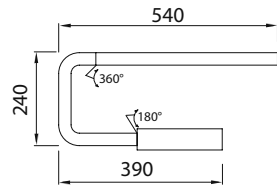

- Mat Saten
- Beyaz
- Krom
- Metalik Gri

AYGIT KODU	IŞIK KAYNAĞI	GÜÇ/LÜMEN
<b>VZ1020</b>	SMD LED	4W LED / 280 lm.

VZ1022

**Ürün Özelliği :**

Alüminyum üzeri mat saten kaplamalı spiralli okuma lambası

- Mat Saten