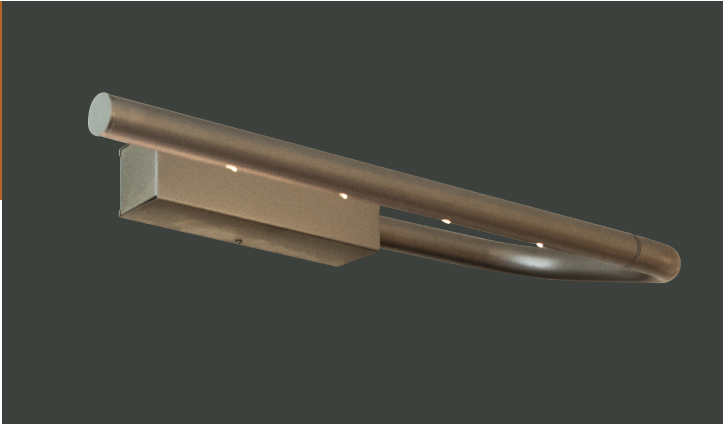

VZ1002

**Ürün Özelliği :**

Pirinç üzeri mat saten kaplama

- Mat Saten
- Beyaz
- Krom
- Metalik Gri

AYGIT KODU	IŞIK KAYNAĞI	GÜÇ/LÜMEN
<b>VZ1002</b>	COB LED	5W LED / 600 lm.

VZ1020

**Ürün Özelliği :**

Alüminyum üzeri elektrostatik toz boyalı

- Mat Saten
- Beyaz
- Krom
- Metalik Gri

AYGIT KODU	IŞIK KAYNAĞI	GÜÇ/LÜMEN
<b>VZ1020</b>	SMD LED	4W LED / 280 lm.

VZ1022

**Ürün Özelliği :**

Alüminyum üzeri mat saten kaplamalı spiralli okuma lambası

- Mat Saten

AYGIT KODU	IŞIK KAYNAĞI	GÜÇ/LÜMEN
<b>VZ1022</b>	SMD LED	1W LED / 100 lm.