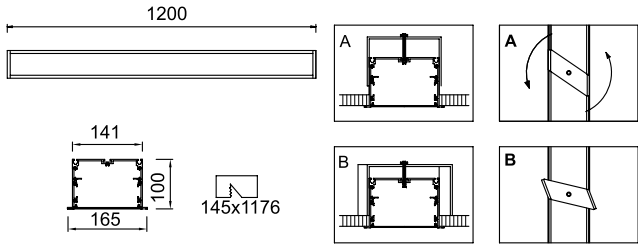

**Ürün Özelliği :**

Alüminyum üzeri eloksal kaplamalı ankastre lineer ışık bantı.

Ankastre lineer ışık bantları özel ölçüde max. 6000mm'ye kadar üretilebilir.

Naturel Eloksal     Beyaz  
 Siyah

VZC950

AYGIT KODU	IŞIK KAYNAĞI	GÜÇ/LÜMEN
VZC950	SMD LED	48W LED / 5760 lm.