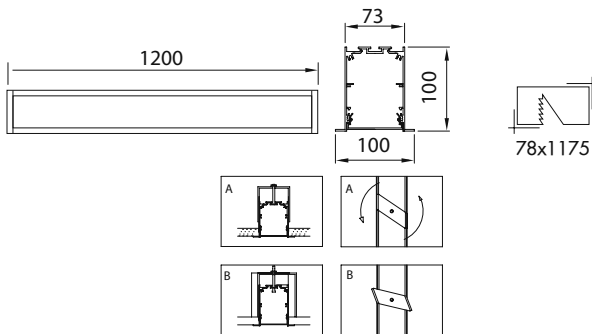

VZC900

Ürün Özelliği :

Alüminyum üzeri eloksallı kaplamalı ankastre lineer ışık bantı.

Ankastre lineer ışık bantları özel ölçüde max. 6000mm'ye kadar üretilebilir.

■ Naturel Eloksal □ Beyaz
■ Siyah

AYGIT KODU	IŞIK KAYNAĞI	GÜÇ/LÜMEN
VZC900	SMD LED	24W LED / 2880 lm.