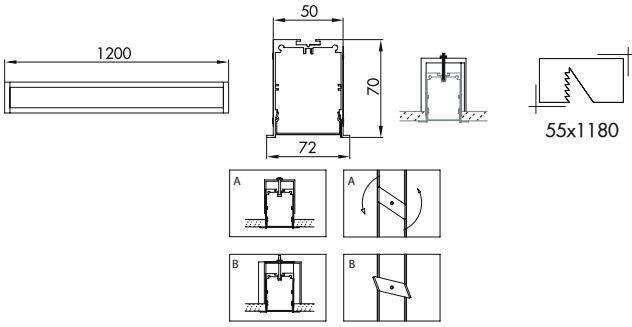

VZC600

Ürün Özelliği :

Alüminyum üzeri eloksallı kaplamalı ankastre lineer ışık bantı.

Ankastre lineer ışık bantları özel ölçüde max. 6000mm'ye kadar üretilebilir.

■ Naturel Eloksal □ Beyaz
■ Siyah

AYGIT KODU	IŞIK KAYNAĞI	GÜÇ/LÜMEN
VZC600	SMD LED	24W LED / 2880 lm.

VZC900

Ürün Özelliği :

Alüminyum üzeri eloksallı kaplamalı ankastre lineer ışık bantı.

Ankastre lineer ışık bantları özel ölçüde max. 6000mm'ye kadar üretilebilir.

■ Naturel Eloksal □ Beyaz
■ Siyah

AYGIT KODU	IŞIK KAYNAĞI	GÜÇ/LÜMEN
VZC900	SMD LED	24W LED / 2880 lm.