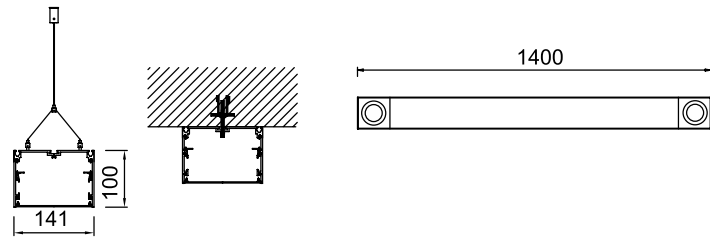

AYGIT KODU	IŞIK KAYNAĞI	GÜÇ/LÜMEN
VZC861	SMD LED + COB LED	48W + 2x20W LED 10560 lm.