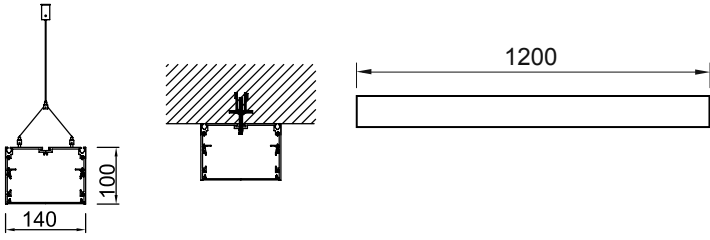

Ürün Özelliği :

Alüminyum üzeri elektrostatik toz boyalı
Isıya dayanıklı opal pleksi

■ Naturel Eloksal ■ Beyaz
■ Siyah

IP
44

VZC860

AYGIT KODU	IŞIK KAYNAĞI	GÜÇ/LÜMEN
VZC860	SMD LED	48W LED / 5760 lm.

Ürün Özelliği :