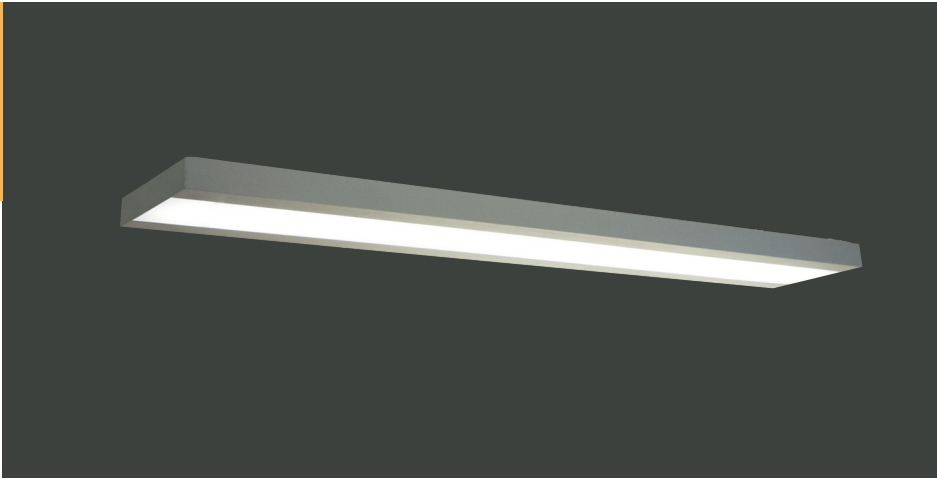

VZC850

Ürün Özelliği :

Alüminyum üzeri eloksallı kaplamalı reflektörlü sıva üstü lineer ışık bantı.

■ Naturel Eloksallı ■ Beyaz
■ Siyah

| AYGIT KODU | IŞIK KAYNAĞI | GÜÇ/LÜMEN | UZUNLUK (A) |
|------------|--------------|-------------------|-------------|
| VZC850 | SMD LED | 12W LED /1440 lm. | 580mm |
| VZC851 | SMD LED | 18W LED /2160 lm. | 860mm |
| VZC852 | SMD LED | 24W LED /2880 lm. | 1140mm |
| VZC853 | SMD LED | 36W LED /4320 lm. | 1500mm |

VZC855

Ürün Özelliği :

Alüminyum üzeri elektrostatik toz boyalı ısıya dayanıklı opal pleksi

■ Metalik Gri ■ Beyaz
■ Siyah

| AYGIT KODU | IŞIK KAYNAĞI | GÜÇ/LÜMEN |
|------------|--------------|--------------------|
| VZC855 | SMD LED | 48W LED / 5760 lm. |