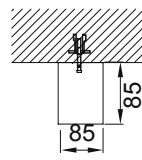

VZC850

Ürün Özelliği :

Alüminyum üzeri eloksallı kaplamalı reflektörlü sıva üstü lineer ışık bantı.

■ Naturel Eloksallı ■ Beyaz
■ Siyah

| AYGIT KODU | IŞIK KAYNAĞI | GÜÇ/LÜMEN | UZUNLUK (A) |
|------------|--------------|-------------------|-------------|
| VZC850 | SMD LED | 12W LED /1440 lm. | 580mm |
| VZC851 | SMD LED | 18W LED /2160 lm. | 860mm |
| VZC852 | SMD LED | 24W LED /2880 lm. | 1140mm |
| VZC853 | SMD LED | 36W LED /4320 lm. | 1500mm |