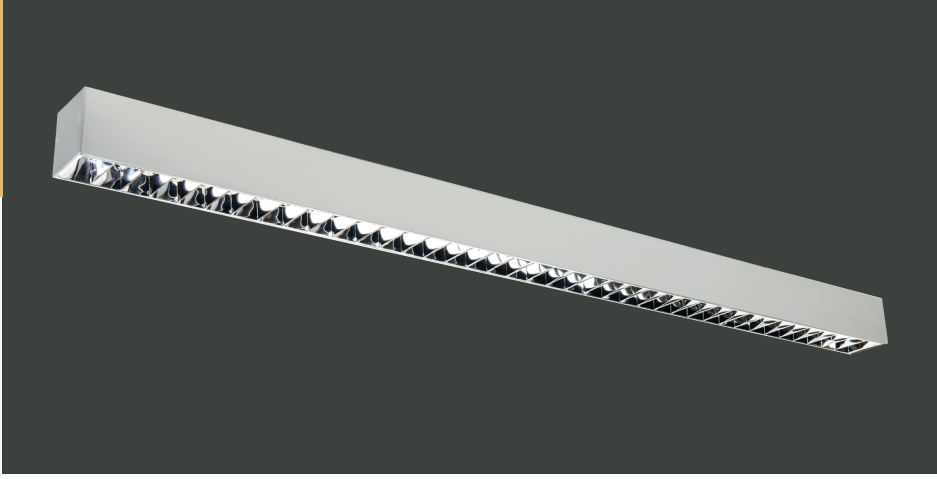

VZC850

Ürün Özelliği :

Alüminyum üzeri eloksallı kaplamalı reflektörlü sıva üstü lineer ışık bantı.

■ Naturel Eloksallı ■ Beyaz
■ Siyah

| AYGIT KODU | IŞIK KAYNAĞI | GÜÇ/LÜMEN | UZUNLUK (A) |
|------------|--------------|-------------------|-------------|
| VZC850 | SMD LED | 12W LED /1440 lm. | 580mm |
| VZC851 | SMD LED | 18W LED /2160 lm. | 860mm |
| VZC852 | SMD LED | 24W LED /2880 lm. | 1140mm |
| VZC853 | SMD LED | 36W LED /4320 lm. | 1500mm |

VZC855

Ürün Özelliği :

Alüminyum üzeri elektrostatik toz boyalı ısıya dayanıklı opal pleksi

■ Metalik Gri ■ Beyaz
■ Siyah

| AYGIT KODU | IŞIK KAYNAĞI | GÜÇ/LÜMEN |
|------------|--------------|--------------------|
| VZC855 | SMD LED | 48W LED / 5760 lm. |