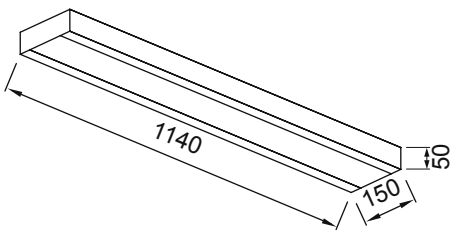

VZC850

Ürün Özelliği :

Alüminyum üzeri eloksallı kaplamalı reflektörlü sıva üstü lineer ışık bantı.

■ Naturel Eloksallı ■ Beyaz
■ Siyah

| AYGIT KODU | IŞIK KAYNAĞI | GÜÇ/LÜMEN | UZUNLUK (A) |
|------------|--------------|-------------------|-------------|
| VZC850 | SMD LED | 12W LED /1440 lm. | 580mm |
| VZC851 | SMD LED | 18W LED /2160 lm. | 860mm |
| VZC852 | SMD LED | 24W LED /2880 lm. | 1140mm |
| VZC853 | SMD LED | 36W LED /4320 lm. | 1500mm |

VZC855

Ürün Özelliği :

Alüminyum üzeri elektrostatik toz boyalı ısıya dayanıklı opal pleksi

■ Metalik Gri ■ Beyaz
■ Siyah

| AYGIT KODU | IŞIK KAYNAĞI | GÜÇ/LÜMEN |
|------------|--------------|--------------------|
| VZC855 | SMD LED | 48W LED / 5760 lm. |