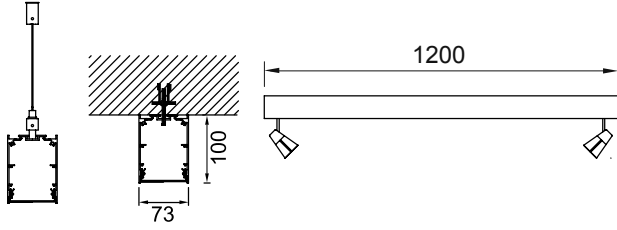

AYGIT KODU	IŞIK KAYNAĞI	GÜÇ/LÜMEN
VZC803	SMD LED + COB LED	18W + 2x20W LED 6960 lm.