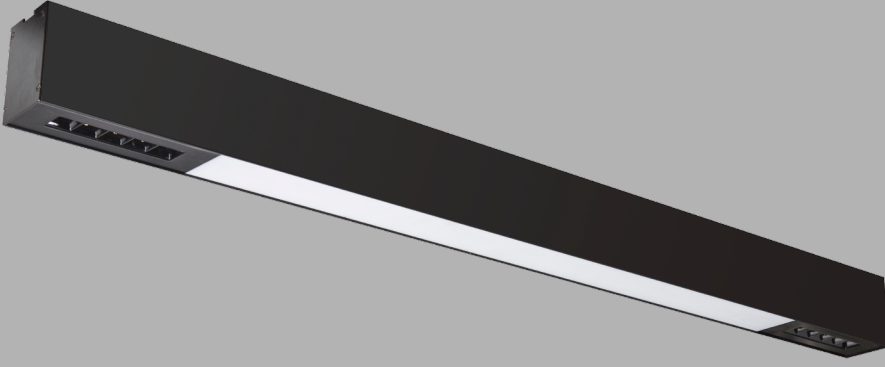

VZC801

Ürün Özelliği :

Alüminyum üzeri eloksal kaplamalı sıva üstü lineer ışık bantı.

Isıya dayanıklı opal pleksi.

Sıva üstü lineer ışık bantları özel ölçüde max. 6000mm'ye kadar üretilebilir.

- Naturel Eloksal Beyaz
 Siyah

AYGIT KODU	IŞIK KAYNAĞI	GÜÇ/LÜMEN
VZC801	SMD LED	18W + 2x10W LED 4160 lm.

VZC802

Ürün Özelliği :

Alüminyum üzeri eloksal kaplamalı lineer sarkıt armatür.

Isıya dayanıklı opal pleksi.

- Naturel Eloksal Beyaz
 Siyah

AYGIT KODU	IŞIK KAYNAĞI / DUY	GÜÇ/LÜMEN
VZC802	GU10 +SMD LED	2x5W + 30W LED 4650 lm.