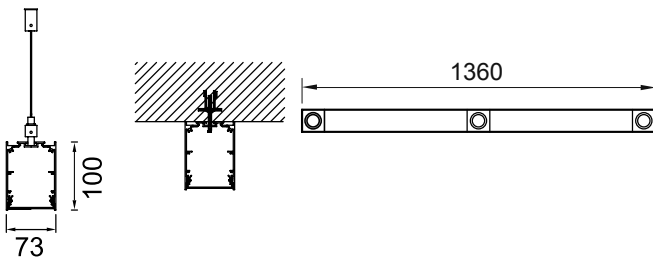

VZC801

Ürün Özelliği :

Alüminyum üzeri eloksal kaplamalı sıva üstü lineer ışık bantı.

Isıya dayanıklı opal pleksi.

Sıva üstü lineer ışık bantları özel ölçüde max. 6000mm'ye kadar üretilebilir.

- Naturel Eloksal Beyaz
 Siyah

AYGIT KODU	IŞIK KAYNAĞI	GÜÇ/LÜMEN
VZC801	SMD LED	18W + 2x10W LED 4160 lm.

VZC802

Ürün Özelliği :

Alüminyum üzeri eloksal kaplamalı lineer sarkıt armatür.

Isıya dayanıklı opal pleksi.

- Naturel Eloksal Beyaz
 Siyah