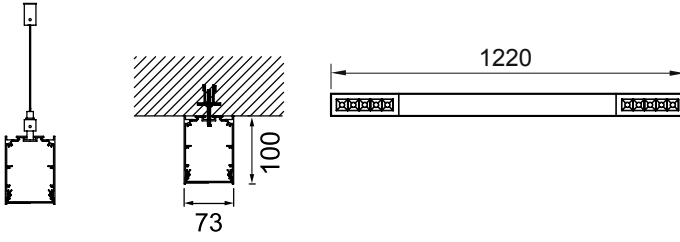

VZC801

Ürün Özelliği :

Alüminyum üzeri eloksal kaplamalı sıva üstü lineer ışık bantı.

Isıya dayanıklı opal pleksi.

Sıva üstü lineer ışık bantları özel ölçüde max. 6000mm'ye kadar üretilebilir.

- Naturel Eloksal Beyaz
 Siyah

AYGIT KODU	IŞIK KAYNAĞI	GÜÇ/LÜMEN
VZC801	SMD LED	18W + 2x10W LED 4160 lm.

VZC802

Ürün Özelliği :

Alüminyum üzeri eloksal kaplamalı lineer sarkıt armatür.

Isıya dayanıklı opal pleksi.

- Naturel Eloksal Beyaz
 Siyah