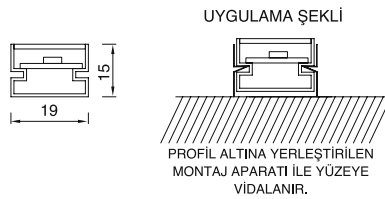

AYGIT KODU	IŞIK KAYNAĞI	GÜÇ / LÜMEN
VZL001	SMD LED	MT/17W - MT/2000 lm.
VZL001-IP	SMD LED	MT/17W - MT/2000 lm.

ELEKTROMEKANİK ÖZELLİKLER

- İSTENİLEN UZUNLUKTA ÜRETİLEBİLİR
- ELOKSAL ALÜMİNYUM GÖVDE
- OPSİYONEL POLİKARBON ARMATÜR CAMI
- UV KORUMALI PVC YAN KAPAK

LED MİKTARI

- MT/70 ADET

LED RENGİ

- SICAK BEYAZ 2700-3000K
- SICAK BEYAZ 4000K
- SOĞUK BEYAZ 5000-6500K