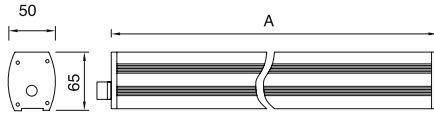

VZLW001

Ürün Özelliği :

Alüminyum profil üzeri ledli sıvaüstü wallwasher
Isıya dayanıklı pleksi

Naturel Alüminyum

AYGIT KODU	IŞIK KAYNAĞI	GÜÇ / LÜMEN	Uzunluk (A)
VZLW001-30	POWER LED	12W LED /1440 lm.	300mm
VZLW001-60	POWER LED	27W LED /2880 lm.	600mm
VZLW001-90	POWER LED	36W LED /4200 lm.	900mm
VZLW001-120	POWER LED	46W LED /5760 lm.	1200mm

ELEKTROMEKANİK ÖZELLİKLER

- İSTENİLEN UZUNLUKTA ÜRETİLEBİLİR
- ELOKSAL ALÜMİNYUM GÖVDE
- OPSİYONEL POLİKARBON ARMATÜR CAMI
- UV KORUMALI PVC YAN KAPAK

LED MİKTARI

- MT/70 ADET

LED RENGİ

- SICAK BEYAZ 2700-3000K
- SICAK BEYAZ 4000K
- SOĞUK BEYAZ 5000-6500K