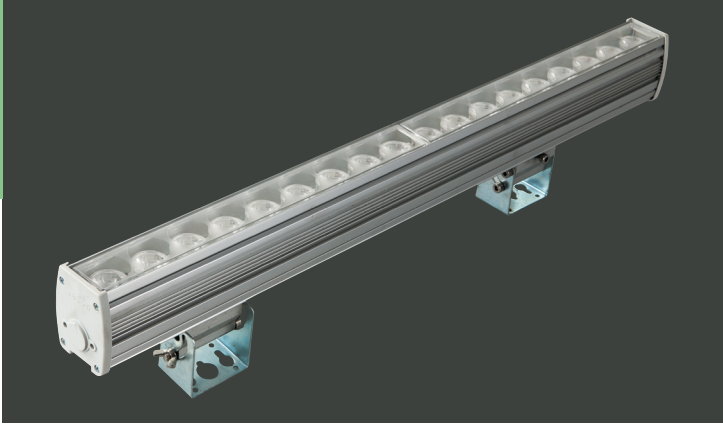

VZLW001

Ürün Özelliği :

Alüminyum profil üzeri ledli sıvaüstü wallwasher
Isıya dayanıklı pleksi

Naturel Alüminyum

AYGIT KODU	IŞIK KAYNAĞI	GÜÇ / LÜMEN	Uzunluk (A)
VZLW001-30	POWER LED	12W LED /1440 lm.	300mm
VZLW001-60	POWER LED	27W LED /2880 lm.	600mm
VZLW001-90	POWER LED	36W LED /4200 lm.	900mm
VZLW001-120	POWER LED	46W LED /5760 lm.	1200mm

VZL001

Ürün Özelliği :

Alüminyum profil üzeri 3 çipli DC kartlı led bar
Isıya dayanıklı pleksi

Naturel Alüminyum

AYGIT KODU	IŞIK KAYNAĞI	GÜÇ / LÜMEN
VZL001	SMD LED	MT/17W - MT/2000 lm.
VZL001-IP	SMD LED	MT/17W - MT/2000 lm.

ELEKTROMEKANİK ÖZELLİKLER

- İSTENİLEN UZUNLUKTA ÜRETİLEBİLİR
- ELOKSAL ALÜMİNYUM GÖVDE
- OPSİYONEL POLİKARBON ARMATÜR CAMI
- UV KORUMALI PVC YAN KAPAK

LED MİKTARI

- MT/70 ADET

LED RENGİ

- SICAK BEYAZ 2700-3000K
- SICAK BEYAZ 4000K
- SOĞUK BEYAZ 5000-6500K