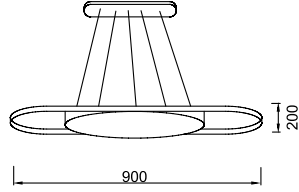

Ürün Özelliđi :

Alüminyum gövde üzeri elektrostatik toz boyalı
Isiya dayanıklı opal pleksi

Metalik Gri Siyah
 Beyaz

IP
44

VZ9095

AYGIT KODU

VZ9095

IŞIK KAYNAĐI

SMD LED

GÜÇ / LÜMEN

75W LED /9000 lm.

Ürün Özelliđi :

Alüminyum profil üzeri elektrostatik toz boyalı
Isiya dayanıklı opal pleksi

Metalik Gri Siyah
 Beyaz

IP
44

VZ9096