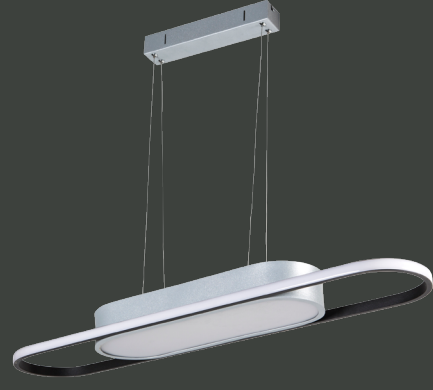

Ürün Özelliđi :

Alüminyum gövde üzeri elektrostatik toz boyalı
Isiya dayanıklı opal pleksi

Metalik Gri Siyah
 Beyaz

IP
44

VZ9095

AYGIT KODU

VZ9095

IŞIK KAYNAĐI

SMD LED

GÜÇ / LÜMEN

75W LED /9000 lm.

Ürün Özelliđi :

Alüminyum profil üzeri elektrostatik toz boyalı
Isiya dayanıklı opal pleksi

Metalik Gri Siyah
 Beyaz

IP
44

VZ9096

AYGIT KODU

VZ9096

IŞIK KAYNAĐI

SMD LED

GÜÇ / LÜMEN

75W LED /9000 lm.

Ürün Özelliđi :

Alüminyum üzeri elektrostatik toz boyalı
Isiya dayanıklı opal pleksi

70W LED /8400 lm.