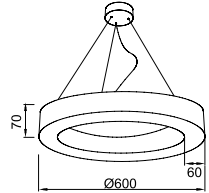

SMD LED

GÜÇ / LÜMEN

75W LED /9000 lm.

Ürün Özelliđi :

Alüminyum profil üzeri elektrostatik toz boyalı
Isiya dayanıklı opal pleksi

Metalik Gri Siyah
 Beyaz

IP
44

VZ9096